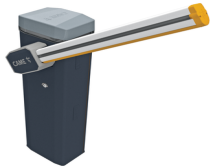

lunes, 31 de marzo de 2025 , 16:21 PM.

Descripción del Producto

Kit de Barrera Vehicular CAME GT4 con Brazo Iluminado Rojo-Verde / Izquierda o Derecha Configurable en Campo / KT-GT4-LED

Soluciones Integrales En Tecnología Global Office S.A. DE C.V.