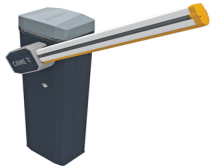

Monday, 27 de April de 2026 , 11:44 AM.

Descripción del Producto

Kit de Barrera Vehicular CAME GT4 con Brazo Iluminado Rojo-Verde / Izquierda o Derecha Configurable en Campo / KT-GT4-LED

Soluciones Integrales En Tecnología Global Office S.A. DE C.V.