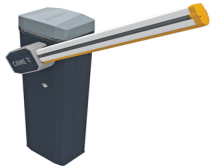

Tuesday, 09 de June de 2026 , 10:22 AM.

Descripción del Producto

Kit de Barrera Vehicular CAME GT4 con Brazo Iluminado Rojo-Verde / Izquierda o Derecha Configurable en Campo / KT-GT4-LED

Soluciones Integrales En Tecnología Global Office S.A. DE C.V.