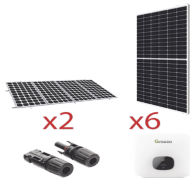

viernes, 22 de noviembre de 2024 , 11:00 AM.

Descripción del Producto

**Kit Para Interconexin A La Red Elctrica De Cfe De 3 Kw Con Salida De 220 Vca
KITGT3K550**

Soluciones Integrales En Tecnología Global Office S.A. DE C.V.