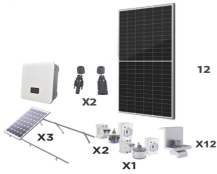

### **Kit Solar para Interconexión de 5 KW de Potencia 220 Vca con Inversor Cadena y Paneles Monocristalinos de 450 W KITEPCOM5K450**

Soluciones Integrales En Tecnología Global Office S.A. DE C.V.

No imprima este correo a menos que sea necesario, léalo desde su computadora. Si todas las comunidades actúan de forma combinada, la ciudad estará limpia.