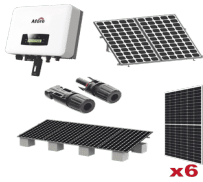

martes, 01 de abril de 2025 , 14:10 PM.

Descripción del Producto

Kit Solar Interconexion / 3kW 220Vca / Inversor AFORE / Montaje Incluido KIT8450

Soluciones Integrales En Tecnología Global Office S.A. DE C.V.