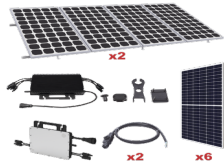

## Descripción del Producto

**Kit Solar para Interconexión de 3.3 KW de Potencia Pico 220Vcc con Microinversor y 6 Módulos de 550 W Incluye Montaje KIT-HMS-3K-550SP**

Soluciones Integrales En Tecnología Global Office S.A. DE C.V.