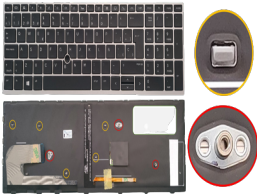

Wednesday, 29 de April de 2026 , 02:14 AM.

Descripción del Producto

KEY1437 HP SPANISH IBERO WITH ALPHANUMERIC BLACK KEYS WITH POINTSTICK WITH BACKLIT WITH GRAY FRAME DOWN LEFT CONNECTOR - KEY1437

Soluciones Integrales En Tecnología Global Office S.A. DE C.V.