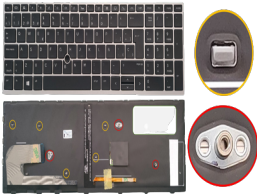

Friday, 22 de May de 2026 , 15:54 PM.

Descripción del Producto

KEY1437 HP SPANISH IBERO WITH ALPHANUMERIC BLACK KEYS WITH POINTSTICK WITH BACKLIT WITH GRAY FRAME DOWN LEFT CONNECTOR - KEY1437

Soluciones Integrales En Tecnología Global Office S.A. DE C.V.