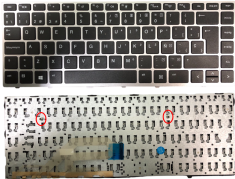

Wednesday, 29 de April de 2026 , 02:10 AM.

Descripción del Producto

**KEY1088 HP SPANISH IBERO NOT ALPHANUMERIC BLACK KEYS NOT
POINTSTICK NOT BACKLIT WITH GRAY FRAME DOWN CENTRAL CONNECTOR -
KEY1158**

Soluciones Integrales En Tecnología Global Office S.A. DE C.V.