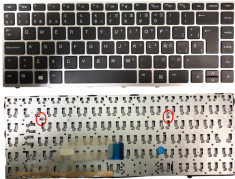

Friday, 22 de May de 2026 , 14:09 PM.

Descripción del Producto

**KEY1088 HP SPANISH IBERO NOT ALPHANUMERIC BLACK KEYS NOT
POINTSTICK NOT BACKLIT WITH GRAY FRAME DOWN CENTRAL CONNECTOR -
KEY1158**

Soluciones Integrales En Tecnología Global Office S.A. DE C.V.