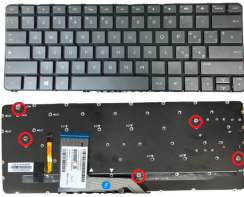

Friday, 22 de May de 2026 , 17:02 PM.

Descripción del Producto

**KEY1138 HP ITALIAN NOT ALPHANUMERIC DARK GRAY KEYS NOT POINTSTICK
WITH BACKLIT NOT FRAME UP LEFT CONNECTOR - KEY1138**

Soluciones Integrales En Tecnología Global Office S.A. DE C.V.