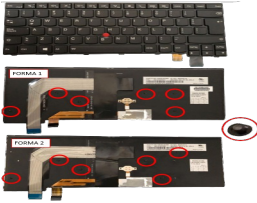

## Descripción del Producto

**KEY115 LENOVO SPANISH LATIN NOT ALPHANUMERIC BLACK KEYS WITH POINTSTICK WITH BACKLIT WITH BLACK FRAME DOWN LEFT CONNECTOR - KEY115**

Soluciones Integrales En Tecnología Global Office S.A. DE C.V.