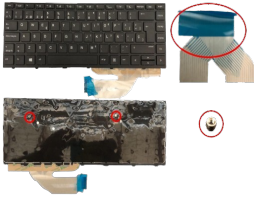

## Descripción del Producto

**KEY1088 HP SPANISH IBERO NOT ALPHANUMERIC BLACK KEYS NOT  
POINTSTICK NOT BACKLIT WITH BLACK FRAME DOWN CENTRAL CONNECTOR  
- KEY1088**

Soluciones Integrales En Tecnología Global Office S.A. DE C.V.