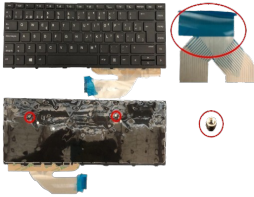

Wednesday, 29 de April de 2026 , 02:15 AM.

Descripción del Producto

**KEY1088 HP SPANISH IBERO NOT ALPHANUMERIC BLACK KEYS NOT
POINTSTICK NOT BACKLIT WITH BLACK FRAME DOWN CENTRAL CONNECTOR
- KEY1088**

Soluciones Integrales En Tecnología Global Office S.A. DE C.V.