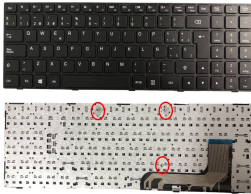

Wednesday, 13 de May de 2026 , 11:59 AM.

Descripción del Producto

**KEY1063 LENOVO SPANISH IBERO WITH ALPHANUMERIC BLACK KEYS NOT
POINTSTICK NOT BACKLIT WITH BLACK FRAME UP RIGHT CONNECTOR -
KEY1063**

Soluciones Integrales En Tecnología Global Office S.A. DE C.V.