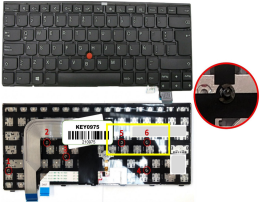

domingo, 29 de septiembre de 2024 , 13:25 PM.

Descripción del Producto

**KEY0975 LENOVO SPANISH LATIN NOT ALPHANUMERIC BLACK KEYS WITH
POINTSTICK NOT BACKLIT WITH BLACK FRAME DOWN LEFT CONNECTOR**

Soluciones Integrales En Tecnología Global Office S.A. DE C.V.