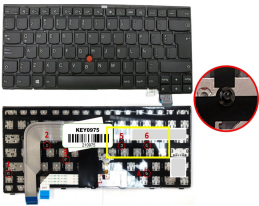

Wednesday, 13 de May de 2026 , 10:47 AM.

Descripción del Producto

KEY0975 LENOVO SPANISH LATIN NOT ALPHANUMERIC BLACK KEYS WITH POINTSTICK NOT BACKLIT WITH BLACK FRAME DOWN LEFT CONNECTOR - KEY0975

Soluciones Integrales En Tecnología Global Office S.A. DE C.V.