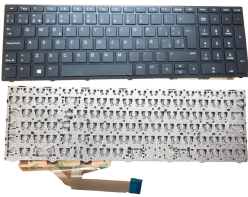

## Descripción del Producto

**KEY0867 HP SPANISH IBERO WITH ALPHANUMERIC BLACK KEYS NOT  
POINTSTICK NOT BACKLIT WITH BLACK FRAME DOWN CENTRAL CONNECTOR  
- KEY0867**

Soluciones Integrales En Tecnología Global Office S.A. DE C.V.