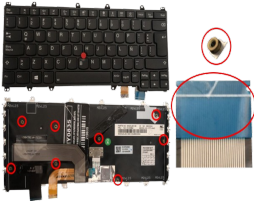

## Descripción del Producto

**KEY0835 LENOVO SPANISH LATIN NOT ALPHANUMERIC BLACK KEYS WITH POINTSTICK WITH BACKLIT WITH BLACK FRAME DOWN LEFT CONNECTOR - KEY0835**

Soluciones Integrales En Tecnología Global Office S.A. DE C.V.