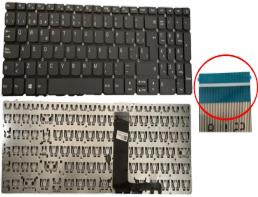

## Descripción del Producto

**KEY0829 LENOVO SPANISH IBERO WITH ALPHANUMERIC DARK GRAY KEYS  
NOT POINTSTICK NOT BACKLIT NOT FRAME UP CENTRAL CONNECTOR -  
KEY0829**

Soluciones Integrales En Tecnología Global Office S.A. DE C.V.