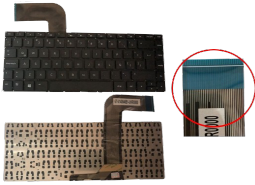

## Descripción del Producto

**KEY0816 HP SPANISH LATIN NOT ALPHANUMERIC BLACK KEYS NOT  
POINTSTICK NOT BACKLIT NOT FRAME UP RIGHT CONNECTOR - KEY0816**

Soluciones Integrales En Tecnología Global Office S.A. DE C.V.