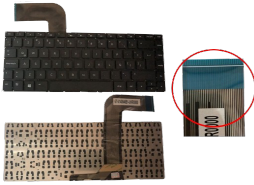

Saturday, 23 de May de 2026 , 03:37 AM.

Descripción del Producto

KEY0816 HP SPANISH LATIN NOT ALPHANUMERIC BLACK KEYS NOT POINTSTICK NOT BACKLIT NOT FRAME UP RIGHT CONNECTOR - KEY0816

Soluciones Integrales En Tecnología Global Office S.A. DE C.V.