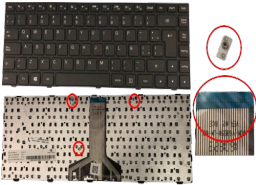

Soluciones Integrales En Tecnología Global Office S.A. DE C.V.

Av. Paseo de la Arboleda 1167, Bosques
de la Victoria, 44540 Guadalajara, Jal.

Tel: (33) 3260 9299 - 3260 9300

3260 9273 - 3260 9274

jbonilla@globaloffice.com.mx

Friday, 15 de May de 2026 , 07:59 AM.

Descripción del Producto

KEY0814 LENOVO SPANISH LATIN NOT ALPHANUMERIC BLACK KEYS NOT POINTSTICK NOT BACKLIT WITH BLACK FRAME UP CENTRAL CONNECTOR - KEY0814

Soluciones Integrales En Tecnología Global Office S.A. DE C.V.