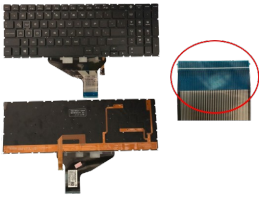

Wednesday, 29 de April de 2026 , 02:09 AM.

Descripción del Producto

**KEY0811 HP SPANISH LATIN WITH ALPHANUMERIC BLACK KEYS NOT
POINTSTICK WITH RGB BACKLIT NOT FRAME UP CENTRAL CONNECTOR -
KEY0811**

Soluciones Integrales En Tecnología Global Office S.A. DE C.V.