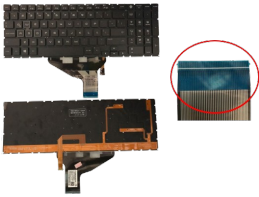

Friday, 22 de May de 2026 , 15:54 PM.

Descripción del Producto

**KEY0811 HP SPANISH LATIN WITH ALPHANUMERIC BLACK KEYS NOT
POINTSTICK WITH RGB BACKLIT NOT FRAME UP CENTRAL CONNECTOR -
KEY0811**

Soluciones Integrales En Tecnología Global Office S.A. DE C.V.