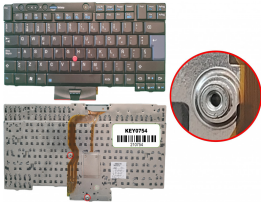

Friday, 15 de May de 2026 , 08:47 AM.

Descripción del Producto

**KEY0754 LENOVO SPANISH IBERO NOT ALPHANUMERIC BLACK KEYS WITH
POINTSTICK NOT BACKLIT WITH BLACK FRAME DOWN CENTRAL CONNECTOR
- KEY0754**

Soluciones Integrales En Tecnología Global Office S.A. DE C.V.