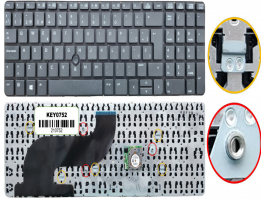

Sunday, 24 de May de 2026 , 01:47 AM.

Descripción del Producto

KEY0752 HP SPANISH IBERO WITH ALPHANUMERIC BLACK KEYS WITH POINTSTICK NOT BACKLIT NOT FRAME UP CENTRAL CONNECTOR - KEY0752

Soluciones Integrales En Tecnología Global Office S.A. DE C.V.