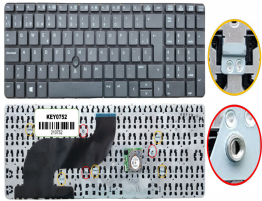

Wednesday, 29 de April de 2026 , 02:14 AM.

Descripción del Producto

**KEY0752 HP SPANISH IBERO WITH ALPHANUMERIC BLACK KEYS WITH
POINTSTICK NOT BACKLIT NOT FRAME UP CENTRAL CONNECTOR - KEY0752**

Soluciones Integrales En Tecnología Global Office S.A. DE C.V.