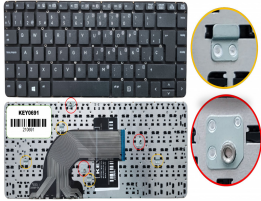

## Descripción del Producto

**KEY0691 HP SPANISH IBERO NOT ALPHANUMERIC BLACK KEYS NOT  
POINTSTICK NOT BACKLIT NOT FRAME UP CENTRAL CONNECTOR - KEY0691**

Soluciones Integrales En Tecnología Global Office S.A. DE C.V.