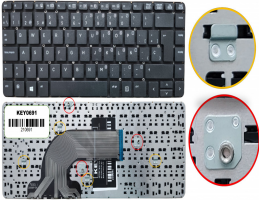

## Descripción del Producto

**KEY0691 HP SPANISH IBERO NOT ALPHANUMERIC BLACK KEYS NOT  
POINTSTICK NOT BACKLIT NOT FRAME UP CENTRAL CONNECTOR - KEY0691**

Soluciones Integrales En Tecnología Global Office S.A. DE C.V.