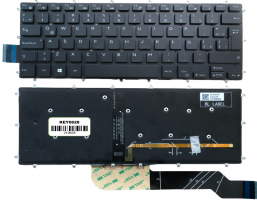

## Descripción del Producto

**KEY0628 DELL SPANISH LATIN NOT ALPHANUMERIC BLACK KEYS NOT POINTSTICK WITH BACKLIT NOT FRAME DOWN RIGHT CONNECTOR - KEY0628**

Soluciones Integrales En Tecnología Global Office S.A. DE C.V.