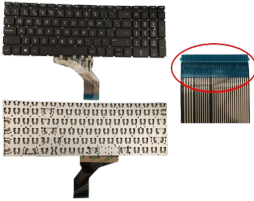

## Descripción del Producto

**KEY0604 HP SPANISH IBERO WITH ALPHANUMERIC BLACK KEYS NOT  
POINTSTICK NOT BACKLIT NOT FRAME UP CENTRAL CONNECTOR - KEY0604**

Soluciones Integrales En Tecnología Global Office S.A. DE C.V.