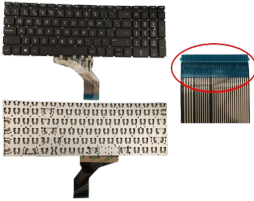

Soluciones Integrales En Tecnología Global Office S.A. DE C.V.

Av. Paseo de la Arboleda 1167, Bosques
de la Victoria, 44540 Guadalajara, Jal.
Tel: (33) 3260 9299 - 3260 9300
3260 9273 - 3260 9274
jbonilla@globaloffice.com.mx

Wednesday, 29 de April de 2026 , 02:09 AM.

Descripción del Producto

**KEY0604 HP SPANISH IBERO WITH ALPHANUMERIC BLACK KEYS NOT
POINTSTICK NOT BACKLIT NOT FRAME UP CENTRAL CONNECTOR - KEY0604**

Soluciones Integrales En Tecnología Global Office S.A. DE C.V.

No imprima este correo a menos que sea necesario, léalo desde su computadora. Si todas las comunidades actúan de forma combinada, la ciudad estará limpia.