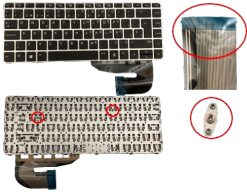

## Descripción del Producto

**KEY0601 HP SPANISH IBERO NOT ALPHANUMERIC BLACK KEYS NOT POINTSTICK NOT BACKLIT WITH SILVER FRAME DOWN CENTRAL CONNECTOR - KEY0601**

Soluciones Integrales En Tecnología Global Office S.A. DE C.V.