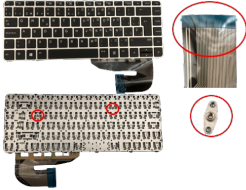

## Descripción del Producto

**KEY0601 HP SPANISH IBERO NOT ALPHANUMERIC BLACK KEYS NOT  
POINTSTICK NOT BACKLIT WITH SILVER FRAME DOWN CENTRAL CONNECTOR  
- KEY0601**

Soluciones Integrales En Tecnología Global Office S.A. DE C.V.