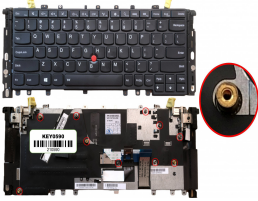

## Descripción del Producto

**KEY0590 LENOVO ENGLISH NOT ALPHANUMERIC BLACK KEYS WITH  
POINTSTICK WITH BACKLIT WITH BLACK FRAME DOWN RIGHT CONNECTOR**

Soluciones Integrales En Tecnología Global Office S.A. DE C.V.