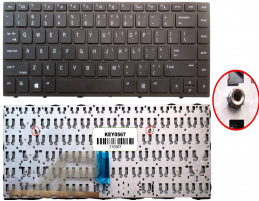

Saturday, 23 de May de 2026 , 04:17 AM.

Descripción del Producto

KEY0567 HP ENGLISH NOT ALPHANUMERIC BLACK KEYS NOT POINTSTICK NOT BACKLIT WITH BLACK FRAME DOWN CENTRAL CONNECTOR - KEY0567

Soluciones Integrales En Tecnología Global Office S.A. DE C.V.