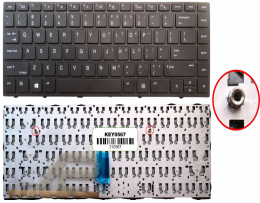

Wednesday, 29 de April de 2026 , 02:15 AM.

Descripción del Producto

**KEY0567 HP ENGLISH NOT ALPHANUMERIC BLACK KEYS NOT POINTSTICK NOT
BACKLIT WITH BLACK FRAME DOWN CENTRAL CONNECTOR - KEY0567**

Soluciones Integrales En Tecnología Global Office S.A. DE C.V.