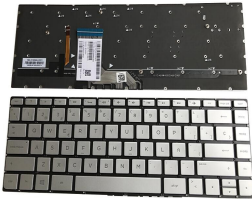

domingo, 29 de septiembre de 2024 , 09:25 AM.

Descripción del Producto

**HP 841266071 KEYBOARD SILVER IBERO FOR HP PAVILION X360 13S 13S103LA
13S020 13S021 NO POINTSTICK NO BACK LIT NO FRAME**

Soluciones Integrales En Tecnología Global Office S.A. DE C.V.