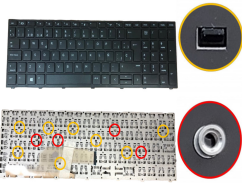

domingo, 29 de septiembre de 2024 , 03:14 AM.

Descripción del Producto

**KEY0543 HP SPANISH IBERO WITH ALPHANUMERIC BLACK KEYS NOT
POINTSTICK NOT BACKLIT WITH BLACK FRAME DOWN CENTRAL CONNECTOR**

Soluciones Integrales En Tecnología Global Office S.A. DE C.V.