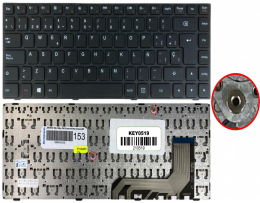

## Descripción del Producto

**KEY0519 LENOVO SPANISH IBERO NOT ALPHANUMERIC BLACK KEYS NOT POINTSTICK NOT BACKLIT WITH BLACK FRAME UP RIGHT CONNECTOR**

Soluciones Integrales En Tecnología Global Office S.A. DE C.V.