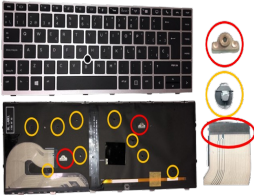

## Descripción del Producto

**KEY0501 HP SPANISH IBERO NOT ALPHANUMERIC BLACK KEYS WITH  
POINTSTICK WITH BACKLIT WITH SILVER FRAME DOWN LEFT CONNECTOR -  
KEY0501**

Soluciones Integrales En Tecnología Global Office S.A. DE C.V.