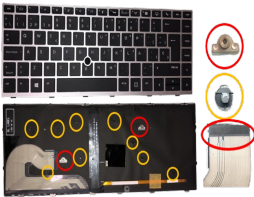

Sunday, 24 de May de 2026 , 08:22 AM.

Descripción del Producto

**KEY0501 HP SPANISH IBERO NOT ALPHANUMERIC BLACK KEYS WITH
POINTSTICK WITH BACKLIT WITH SILVER FRAME DOWN LEFT CONNECTOR -
KEY0501**

Soluciones Integrales En Tecnología Global Office S.A. DE C.V.