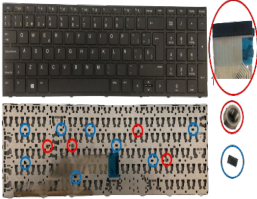

Friday, 22 de May de 2026 , 15:23 PM.

Descripción del Producto

**KEY0479 HP SPANISH IBERO WITH ALPHANUMERIC BLACK KEYS NOT
POINTSTICK NOT BACKLIT WITH BLACK FRAME DOWN CENTRAL CONNECTOR
- KEY0479**

Soluciones Integrales En Tecnología Global Office S.A. DE C.V.