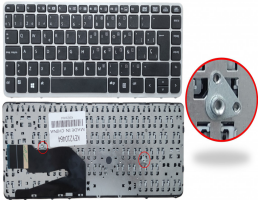

domingo, 29 de septiembre de 2024 , 03:17 AM.

Descripción del Producto

**KEY0464 HP SPANISH IBERO NOT ALPHANUMERIC BLACK KEYS NOT
POINTSTICK NOT BACKLIT WITH SILVER FRAME DOWN LEFT CONNECTOR**

Soluciones Integrales En Tecnología Global Office S.A. DE C.V.