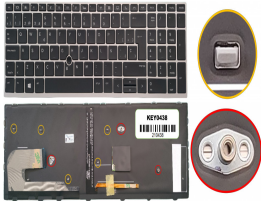

## Descripción del Producto

**KEY0438 HP SPANISH IBERO WITH ALPHANUMERIC BLACK KEYS WITH  
POINTSTICK WITH BACKLIT WITH GRAY FRAME DOWN LEFT CONNECTOR**

Soluciones Integrales En Tecnología Global Office S.A. DE C.V.