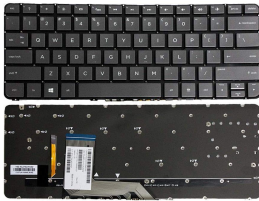

domingo, 29 de septiembre de 2024 , 05:18 AM.

Descripción del Producto

KEYBOARD HP SPECTRE 134000 134003DX 801508001

Soluciones Integrales En Tecnología Global Office S.A. DE C.V.

No imprima este correo a menos que sea necesario, léalo desde su computadora. Si todas las comunidades actúan de forma combinada, la ciudad estará limpia.