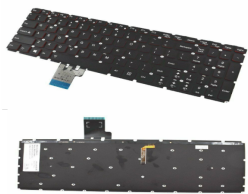

domingo, 29 de septiembre de 2024 , 05:20 AM.

Descripción del Producto

**KEY0406 LENOVO ENGLISH ORIGINAL KEYBOARD BLACK COLOR NO FRAME
NO POINTING STICK WITH BACKLIT RIGHT CONNECTOR**

Soluciones Integrales En Tecnología Global Office S.A. DE C.V.