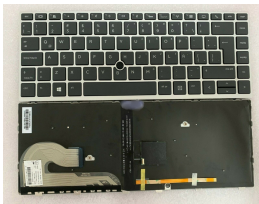

viernes, 05 de julio de 2024 , 00:44 AM.

Descripción del Producto

Key0332 Hp Spanish Latin Not Alphanumeric Black Keys With Pointstick With Backlit With Silver Frame Down Central Connector

Soluciones Integrales En Tecnología Global Office S.A. DE C.V.