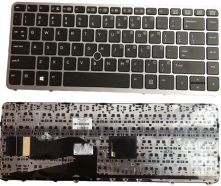

## Descripción del Producto

**KEY0317 HP ENGLISH NOT ALPHANUMERIC BLACK KEYS WITH POINTSTICK  
NOT BACKLIT WITH BLACK FRAME DOWN RIGHT CONNECTOR**

Soluciones Integrales En Tecnología Global Office S.A. DE C.V.