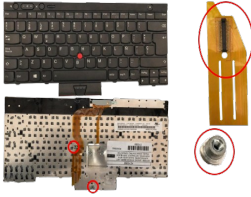

## Descripción del Producto

**KEY0288 LENOVO SPANISH IBERO NOT ALPHANUMERIC BLACK KEYS WITH  
POINTSTICK NOT BACKLIT WITH BLACK FRAME DOWN CENTRAL CONNECTOR  
- KEY0288**

Soluciones Integrales En Tecnología Global Office S.A. DE C.V.