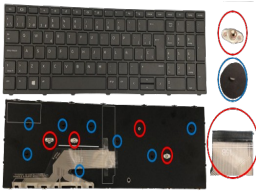

Sunday, 26 de April de 2026 , 02:08 AM.

Descripción del Producto

**KEY0275 HP SPANISH IBERO WITH ALPHANUMERIC BLACK KEYS NOT
POINTSTICK NOT BACKLIT WITH BLACK FRAME DOWN CENTRAL CONNECTOR
- KEY0275**

Soluciones Integrales En Tecnología Global Office S.A. DE C.V.