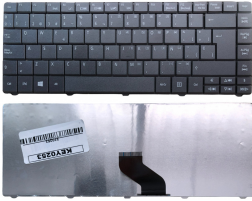

## Descripción del Producto

**KEY0253 ACER SPANISH IBERO NOT ALPHANUMERIC BLACK KEYS NOT POINTSTICK NOT BACKLIT WITH BLACK FRAME CENTRAL CONNECTOR NO TRACKPAD WITH BRAKETS DOWN - KEY0253**

Soluciones Integrales En Tecnología Global Office S.A. DE C.V.