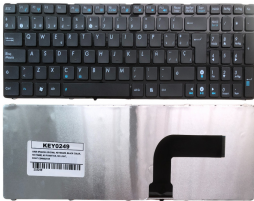

domingo, 29 de septiembre de 2024 , 11:26 AM.

Descripción del Producto

**KEY0249 ASUS SPANISH IBERO WITH ALPHANUMERIC BLACK KEYS NOT
POINTSTICK NOT BACKLIT WITH BLACK GLOSSY FRAME UP RIGHT
CONNECTOR**

Soluciones Integrales En Tecnología Global Office S.A. DE C.V.