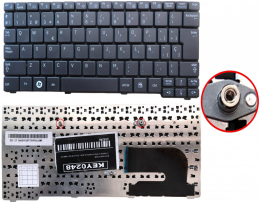

domingo, 29 de septiembre de 2024 , 01:13 AM.

Descripción del Producto

KEY0248 SAMSUNG SPANISH IBERO NOT ALPHANUMERIC BLACK KEYS NOT POINTSTICK NOT BACKLIT NOT FRAME CENTRAL CONNECTOR

Soluciones Integrales En Tecnología Global Office S.A. DE C.V.