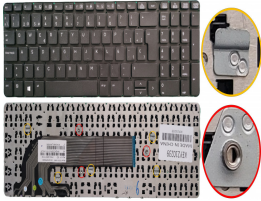

Saturday, 25 de April de 2026 , 07:18 AM.

Descripción del Producto

**KEY0239 HP SPANISH IBERO WITH ALPHANUMERIC BLACK KEYS NOT
POINTSTICK NOT BACKLIT NOT FRAME CENTRAL CONNECTOR - KEY0239**

Soluciones Integrales En Tecnología Global Office S.A. DE C.V.