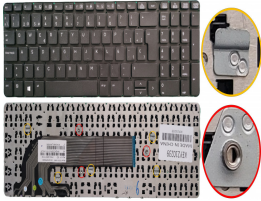

Saturday, 16 de May de 2026 , 00:44 AM.

Descripción del Producto

**KEY0239 HP SPANISH IBERO WITH ALPHANUMERIC BLACK KEYS NOT
POINTSTICK NOT BACKLIT NOT FRAME CENTRAL CONNECTOR - KEY0239**

Soluciones Integrales En Tecnología Global Office S.A. DE C.V.