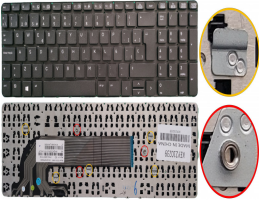

domingo, 29 de septiembre de 2024 , 09:23 AM.

Descripción del Producto

**KEY0239 HP SPANISH IBERO WITH ALPHANUMERIC BLACK KEYS NOT
POINTSTICK NOT BACKLIT NOT FRAME CENTRAL CONNECTOR**

Soluciones Integrales En Tecnología Global Office S.A. DE C.V.