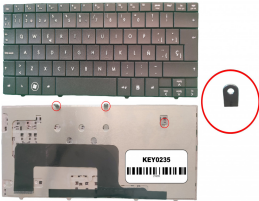

Soluciones Integrales En Tecnología Global Office S.A. DE C.V.

Av. Paseo de la Arboleda 1167, Bosques
de la Victoria, 44540 Guadalajara, Jal.
Tel: (33) 3260 9299 - 3260 9300
3260 9273 - 3260 9274
jbonilla@globaloffice.com.mx

domingo, 29 de septiembre de 2024 , 13:30 PM.

Descripción del Producto

**KEY0235 HP SPANISH IBERO NOT ALPHANUMERIC BLACK KEYS NOT
POINTSTICK NOT BACKLIT NOT FRAME DOWN LEFT CONNECTOR**

Soluciones Integrales En Tecnología Global Office S.A. DE C.V.