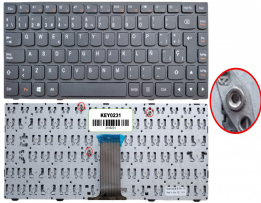

domingo, 29 de septiembre de 2024 , 03:14 AM.

Descripción del Producto

KEY0231 LENOVO SPANISH IBERO NOT ALPHANUMERIC BLACK KEYS NOT POINTSTICK NOT BACKLIT WITH BLACK FRAME UP CENTRAL CONNECTOR

Soluciones Integrales En Tecnología Global Office S.A. DE C.V.