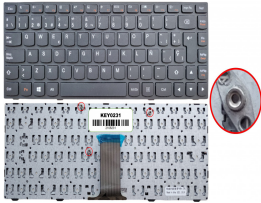

Thursday, 14 de May de 2026 , 14:45 PM.

Descripción del Producto

KEY0231 LENOVO SPANISH IBERO NOT ALPHANUMERIC BLACK KEYS NOT POINTSTICK NOT BACKLIT WITH BLACK FRAME UP CENTRAL CONNECTOR - KEY0231

Soluciones Integrales En Tecnología Global Office S.A. DE C.V.