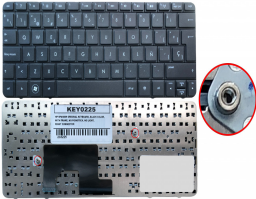

domingo, 29 de septiembre de 2024 , 03:15 AM.

Descripción del Producto

**KEY0225 HP SPANISH IBERO NOT ALPHANUMERIC BLACK KEYS NOT
POINTSTICK NOT BACKLIT NOT FRAME DOWN LEFT CONNECTOR**

Soluciones Integrales En Tecnología Global Office S.A. DE C.V.