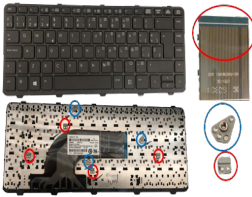

Wednesday, 29 de April de 2026 , 01:05 AM.

Descripción del Producto

KEY0224 HP SPANISH IBERO NOT ALPHANUMERIC BLACK KEYS NOT POINTSTICK NOT BACKLIT WITH BLACK FRAME CENTRAL CONNECTOR - KEY0224

Soluciones Integrales En Tecnología Global Office S.A. DE C.V.