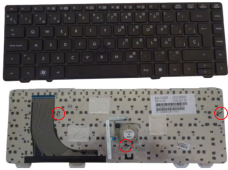

## Descripción del Producto

**KEY0155 HP IBERO SPANISH ORIGINAL KEYBOARD BLACK COLOR WITH  
FRAME WITH POINTSTICK NO BACKLIT LEFT CONNECTOR - KEY0155**

Soluciones Integrales En Tecnología Global Office S.A. DE C.V.