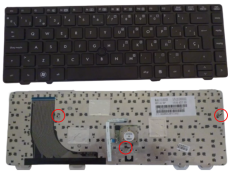

Saturday, 25 de April de 2026 , 20:10 PM.

Descripción del Producto

**KEY0155 HP IBERO SPANISH ORIGINAL KEYBOARD BLACK COLOR WITH
FRAME WITH POINTSTICK NO BACKLIT LEFT CONNECTOR - KEY0155**

Soluciones Integrales En Tecnología Global Office S.A. DE C.V.