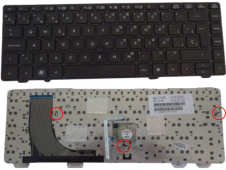

domingo, 29 de septiembre de 2024 , 01:16 AM.

Descripción del Producto

**KEY0155 HP IBERO SPANISH ORIGINAL KEYBOARD BLACK COLOR WITH
FRAME WITH POINTSTICK NO BACKLIT LEFT CONNECTOR**

Soluciones Integrales En Tecnología Global Office S.A. DE C.V.