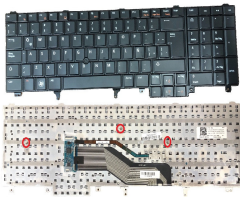

## Descripción del Producto

**KEY0038 DELL SPANISH LATIN NOT ALPHANUMERIC BLACK KEYS NOT POINTSTICK NOT BACKLIT WITH BLACK GLOSSY FRAME UP CENTRAL CONNECTOR**

Soluciones Integrales En Tecnología Global Office S.A. DE C.V.