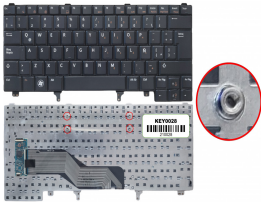

## Descripción del Producto

**KEY0028 DELL SPANISH LATIN NOT ALPHANUMERIC BLACK KEYS NOT POINTSTICK NOT BACKLIT NOT FRAME DOWN LEFT CONNECTOR NO TRACKPAD WITH BRAKETS UP DOWN - KEY0028**

Soluciones Integrales En Tecnología Global Office S.A. DE C.V.